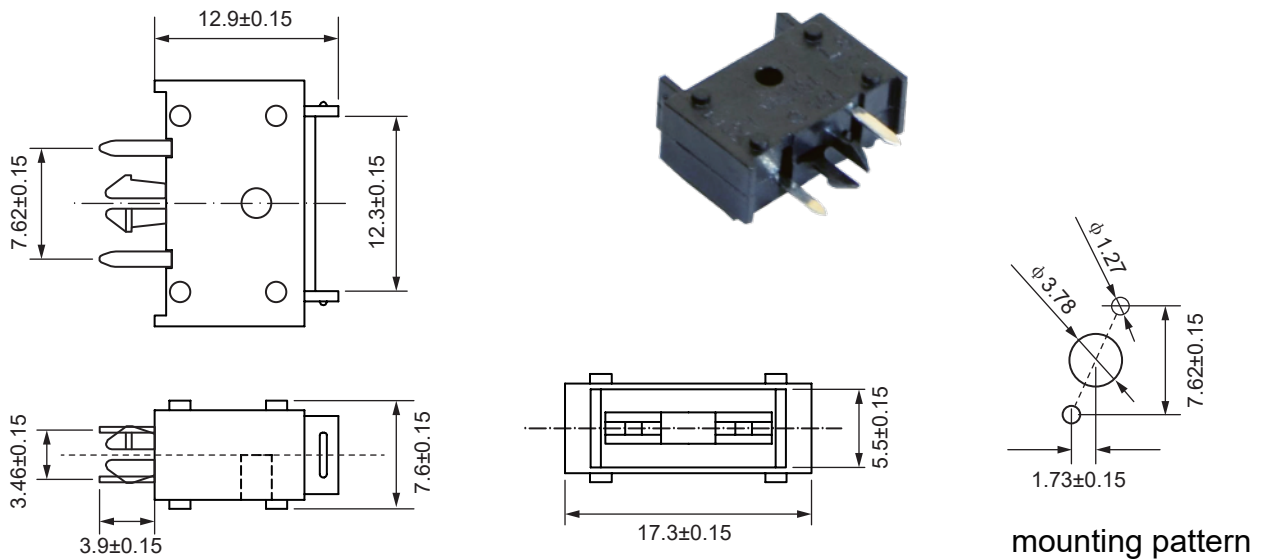

规格 J01530008Z

文件号 A-2024-J01530008Z

版本1

### Shape and Size (mm)